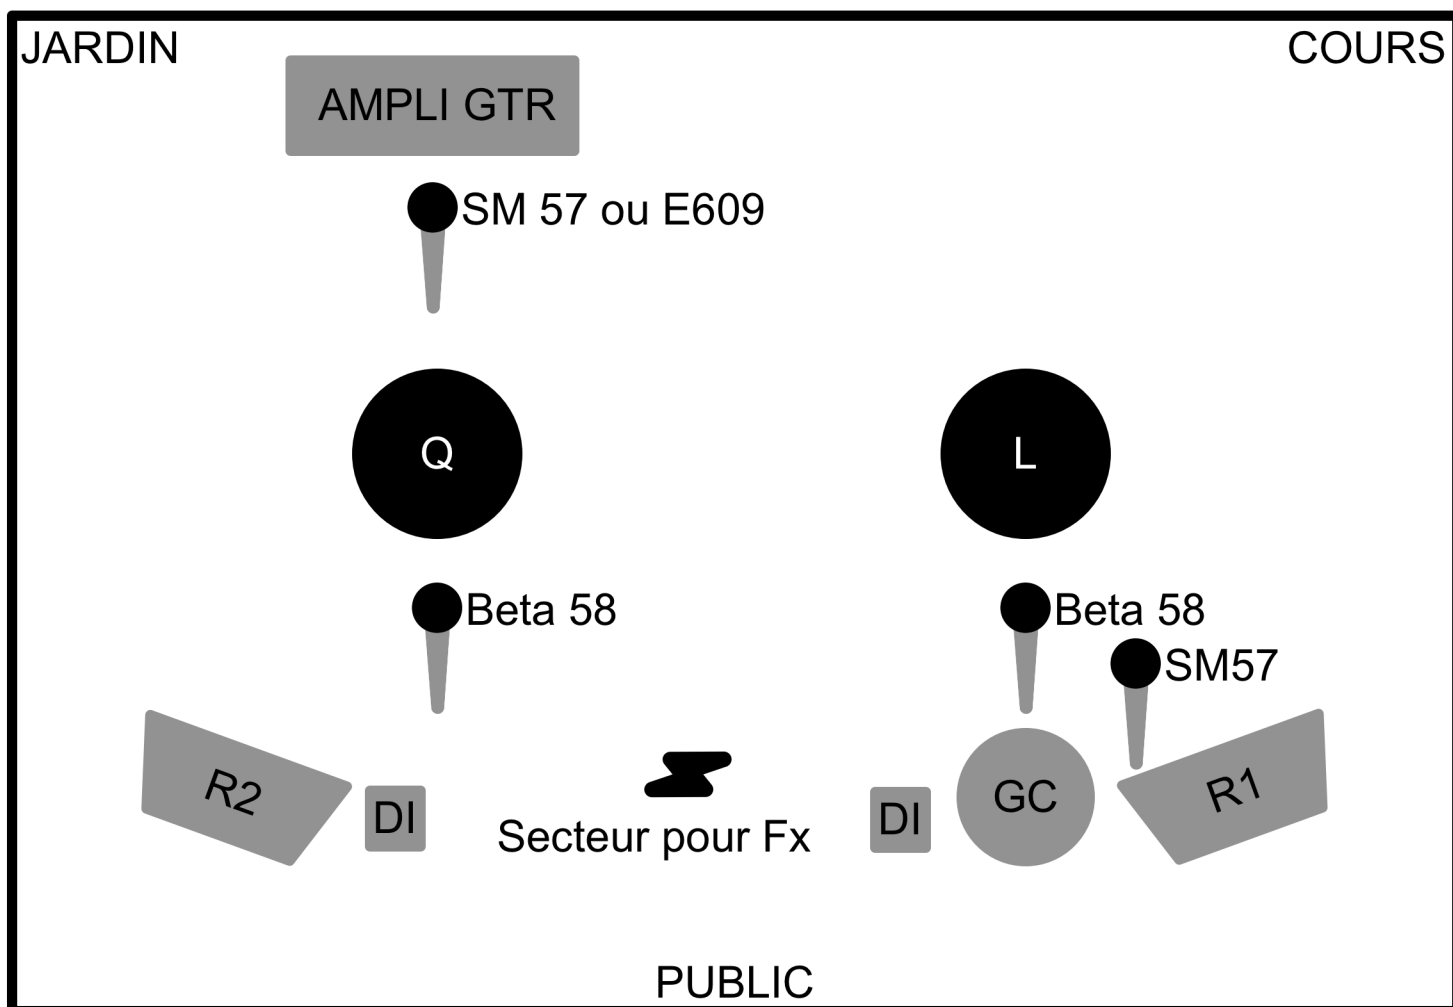

Set : 28 titres 2h30 / 3h

1	Voix Lead 1 (Lucas)	BETA 58
2	Voix Lead 2 (Quentin)	BETA 58
3	GTR FOLK 1	DI
4	GTR FOLK 2	DI
5	GTR ELEC	SM57 OU E609
6	Banjo	SM57
7	Grosse Caisse	Beta 91A

\*le choix des micros est une base,  
il est aussi en fonction de ce que possède la technique,  
tant que cela ne nuit pas à la qualité

#### 2 Musiciens:

**-Lucas:** Voix lead 1 / GTR FOLK 1 / Banjo / Grosse Caisse

**-Quentin:** Voix lead 2 / GTR FOLK 2 / GTR ELEC / Tambourin